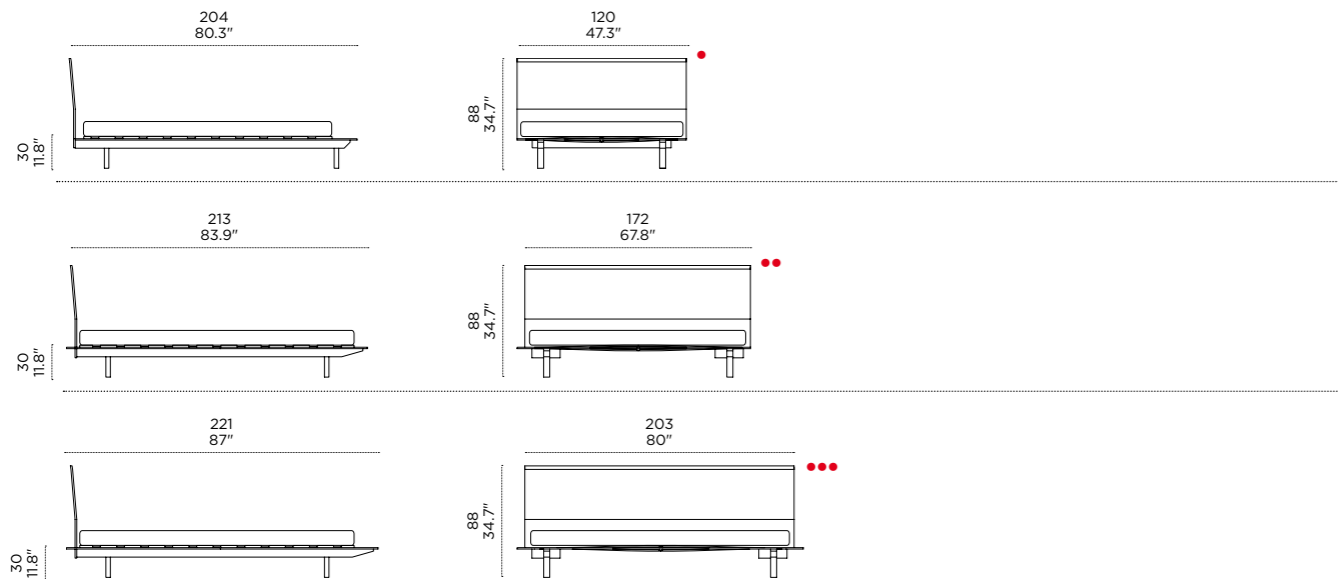

SOTTILETTO—

Burtscher & Bertolini, 1997

Sottiletto es versátil y adecuado para cualquier ambiente de noche. La protagonista es la madera, reforzada en su expresión por listones flexibles, obtenidas en la misma cama de madera de haya, para una máxima ergonomía. La ventilación del colchón es ideal gracias a los espaciadores, cuyo número puede variar en función del peso que debe ser apoyado. La cama se completa con las patas cuadradas macizas, disponibles en dos alturas, así como a la cabecera delgada de varias capas de forma dinámica.

SOTTILETTO — Sottiletto è versatile e adatto a ogni ambiente notte. Protagonista è il legno, esaltato nella sua espressività dalle flessibili doghe, ricavate nello stesso pianale di multistrato di faggio, per offrire massima ergonomicità. L'aerazione del materasso è ottimale grazie ai distanziali, il cui numero può variare a seconda del peso da sostenere. Il letto si completa con i piedi squadri in massello, disponibili in due altezze, e con la sottile testiera in multistrato dinamicamente modellata.

SOTTILETTO — Sottiletto is versatile and suitable for any bedroom. This time, wood takes centre stage, as its expressiveness is highlighted by the flexible slats created out of the same beech plywood flatbed to maximize ergonomics. Ideal mattress ventilation is achieved through the use of spacers, their number depending on the weight to be supported. The bed is completed with solid square feet, available in two heights, as well as a with a dynamically-shaped, thin plywood headboard.

Misure e finiture / Sizes and finishes

Tutti i modelli sono disponibili anche con piedini H20cm/All models are available also with H20cm/7.88" feet
 Misura materasso/Mattress size: (•) 90/100/120x200cm — (••) 160/170x200cm, 152x203cm/60"x80" (Queen Size), 168x203cm/66"x80" (Olympic Queen Size) — (•••) 193x203cm/76"x80" (King Size), 183x213cm/72"x84" (Cal. King Size)
 Download high resolution photographs of this product from www.photos.horm.it