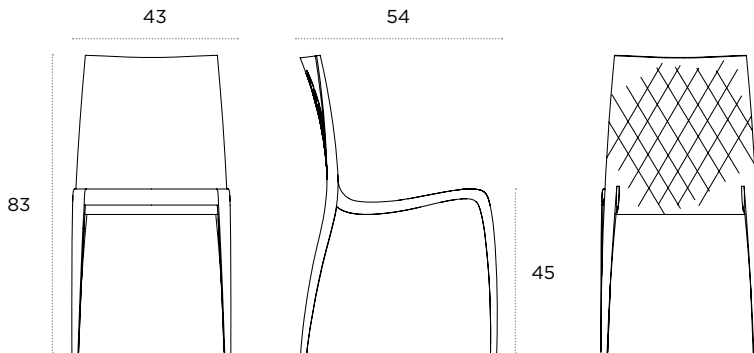

Sedia impilabile con parti strutturali in legno massello di noce, impiallacciata in noce canaletto o frassino.

Stacking chair with structural parts made of solid walnut, veneered in walnut or ash.

Chaise empilable parties structurelles en noyer massif, placage en noyer ou frêne.

Stapelstuhl mit Gestellteilen aus massivem Nussbaum, furniert mit Buche, Nussbaum oder Esche.

Silla apilable con partes estructurales de madera maciza de nogal, enchapada de nogal o fresno.

FINITURA FINISH FINITION FINISH ACABADO	frassino laccato bianco a poro aperto open pore white lacquer ash frêne laqué blanc à pores ouverts weiss lackierter offporiger Esche fresno lacado blanco a poro abierto RAL 9016	frassino laccato nero a poro aperto open pore black lacquer ash frêne laqué noir à pores ouverts schwarz lackierter offporiger Esche fresno lacado negro a poro abierto RAL 9011	noce canaletto walnut noyer Nussbaum nogal
 <p>impilabile/stackable</p> <p>cm 43 x 54 x 83H 16.9" x 21.2" x 32.7"H</p>	IK23BB	IK23ZZ	GE00XX