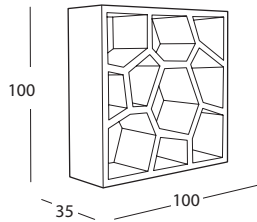

SCHEMA TECNICA

PRODUCT CHART - FICHE TECHNIQUE - FICHA DE PRODUCTO

CM8847

IMBALLO - PACKAGING - EMBALLAGE - EMBALAJE

				N° COLLI
CM8847 :	1	9,65	0,389	1

COLORI - COLOURS - COULEURS - ACABADOS

Struttura/structure:

- Polipropilene espanso bianco
  White expanded polypropylene
- Polipropilene espanso grigio
  Grey expanded polypropylene
- Polipropilene espanso nero
  Black expanded polypropylene

I colori qui riportati sono indicativi, possono presentare leggere differenze dal colore reale.
The colours shown here are indicative, there may be some differences between the image and the real colour. Les couleurs reproduites ici sont indicatives, elles peuvent présenter de légères différences à la couleur réelle. Los acabados aquí reproducidos son indicativos, pueden presentar ligeras diferencias del acabado real.

SIMBOLOGIA - SYMBOLS - SYMBOLES - SIMBOLOGIA

ITALIANO

PRODUTTORE - Casamania _ via Ferret 11/9 _ 31020 Vidor (TV) Italy _ Ph. +39 0423 6753 _ Fax + 39 0423 819640 _ e-mail casamania@casamania.it _ www.casamania.it **PRODOTTO** - "OPUS INCERTUM" design Sean Yoo.
Versatile e leggera libreria o espositore in polipropilene espanso, può assolvere la funzione di comune libreria, come parete divisoria componibile in altezza e lunghezza accostabile nei colori e nell'orientamento delle partizioni interne, oppure tramutarsi in espositore per oggettistica. Materiale 100% riciclabile. **MATERIALI** - Polipropilene espanso. **PULIZIA** - Per la pulizia non usare alcol o sostanze chimiche. Si consiglia di utilizzare un panno morbido. **UTILIZZO** - Portata: 50 kg singola, 25 kg due moduli sormontati. **FINITURE** - Ogni indeterminatazza e ogni piccola imperfezione sono da apprezzare come lavorazione artigianale. **AVVERTENZA** - La presente scheda ottempera alle disposizioni del D.Leg. 6.9.2005 n. 206 Codice del consumo. **MODALITA' DI SMALTIMENTO** - Alla fine della sua utilizzazione non disperdere il manufatto nell'ambiente, ma effettuare lo smaltimento a seconda del tipo di materiale utilizzando i sistemi pubblici di smaltimento.

CASAMANIA declina ogni responsabilità per danneggiamenti avvenuti durante il trasporto e/o per danni causati a persone o cose dovuti ad un uso non appropriato del prodotto. In questi casi la garanzia non ha validità.

FRANÇAIS