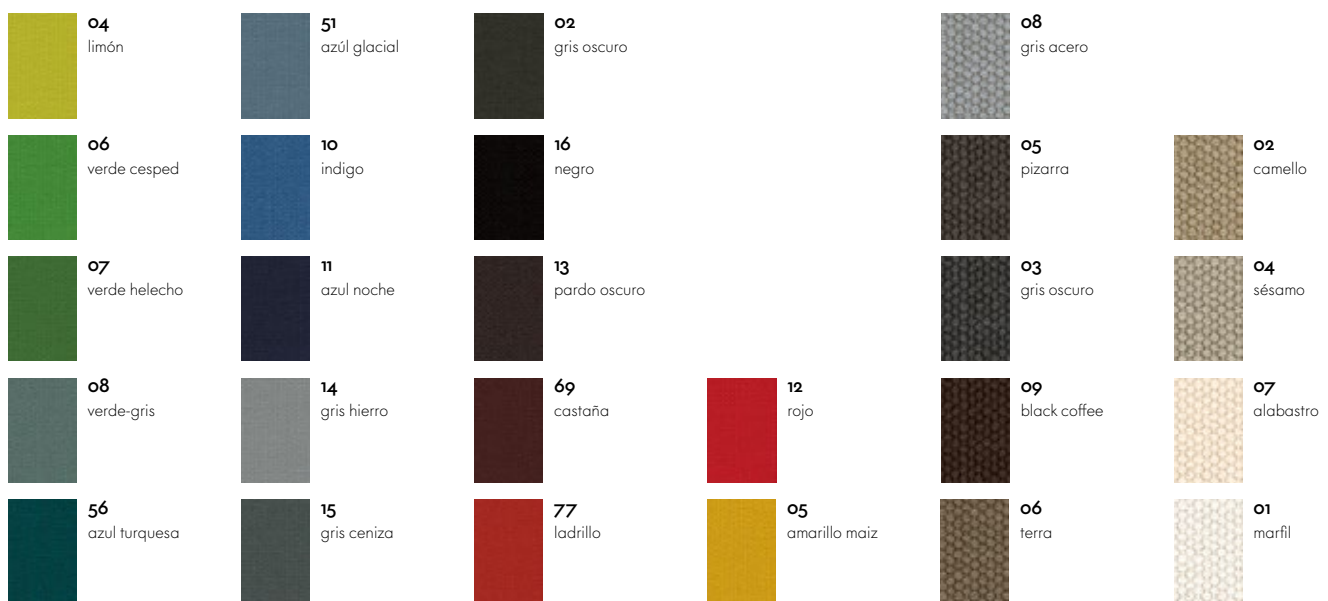

Superficies y colores

Laser

Laser

Credo

Volo

Over