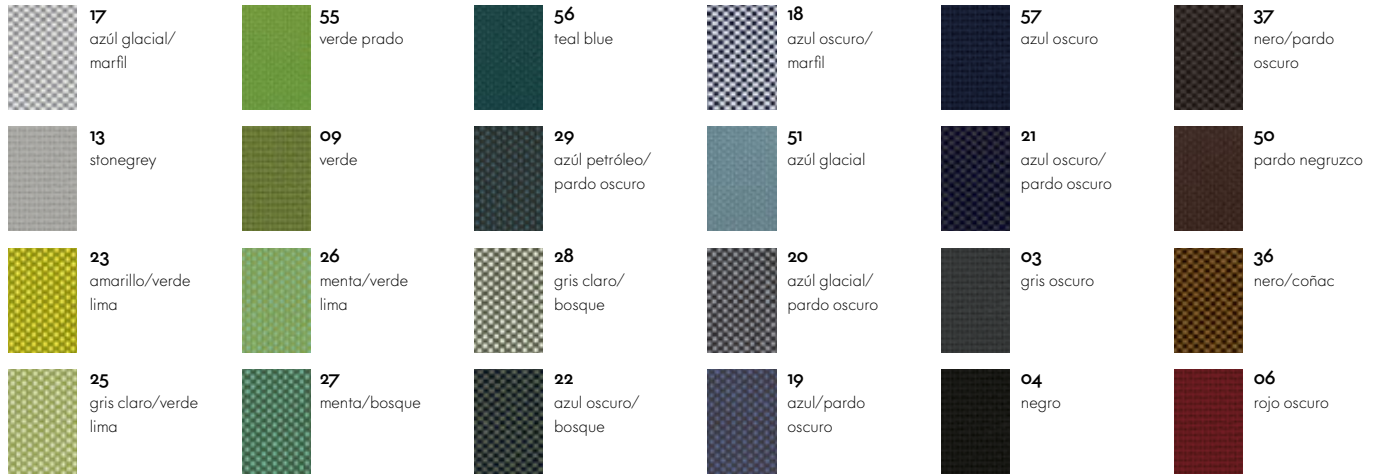

Superficies y colores

Laser