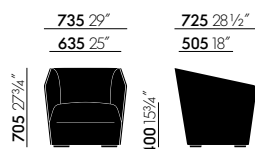

DIMENSIONES (de acuerdo con EN 1335-1)

Occasional Lounge Chair